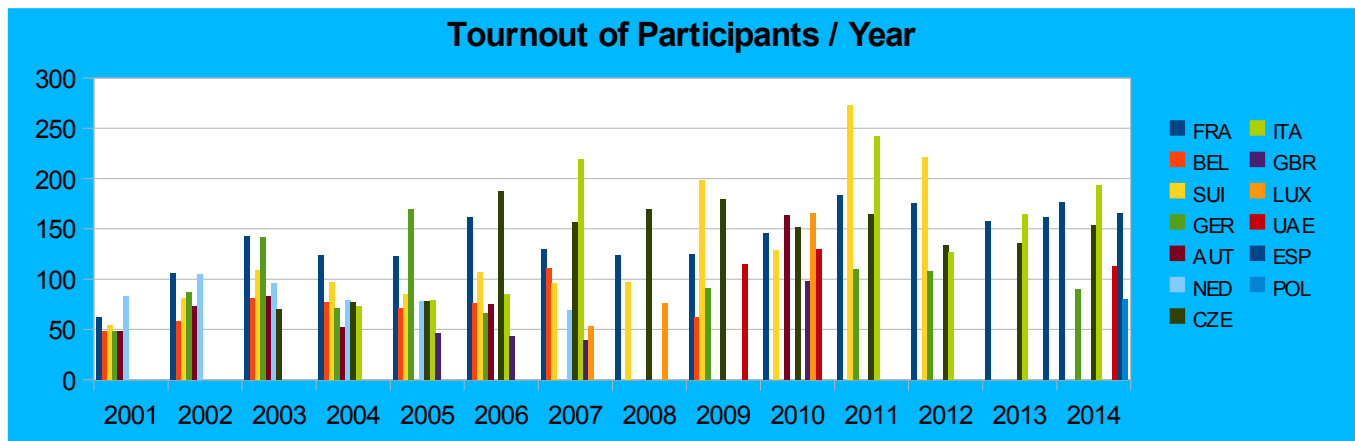

European Handbike Circuit 2001 - 2014

Number of races	116
Number of participants	10183

	FRA	BEL	SUI	GER	AUT	NED	CZE	ITA	GBR	LUX	UAE	ESP	POL	Σ	Average per race	Index 01 – 12
2001	62	48	54	48	48	83								343	57	100
2002	106	58	81	87	73	105								510	85	149
2003	143	81	109	142	83	96	70							724	103	181
2004	124	77	97	71	52	79	77	73						650	81	142
2005	123	71	85	170		78	78	79	46					730	91	160
2006	162	76	107	66	75		187	85	43					801	89	156
2007	130	111	96			69	157	219	39	53				874	79	139
2008	124		97				170	0		76				467	93	163
2009	125	62	198	91			179				115			770	86	150
2010	146		129		163		152		98	166	130			984	82	144
2011	183		273	110			164	242						972	122	214
2012	175		221	108			134	127			0			765	96	168
2013	158						136	165				162		621	89	156
2014	176			90			154	193			113	166	80	972	81	142
Races	14	9	15	10	7	6	21	13	5	4	6	4	2	10183		

Double event	no race	Cancellation
--------------	---------	--------------

European Handbike Circuit 2001 – 2014

Classification – Turnout of participants

	Men										Women																		
	Total	H1/2	H1	H2	H3	H4	H5	HO	H3/4	MH	WH	H1	H2	H3	H4	H5	HO												
2001*	147	20											115	135	12														
2002*	130	13											103	116	14														
2003*	185	21			66	81											168	17											
2004	227	22			78	107											207	20											
2005	267		8	22	93	79	44											246	21			4	17						
2006	267		7	18	107	73	40											245	22			1	5	16					
2007	258		8	21	97	78	30											234	24			4	5	15					
2008	201		8	14	73	84											179	22			1	5	16						
2009	221		8	15	90	77	9											199	22			1	5	15			1		
2010	267		8	23	103	81	20	4											239	28			2	11	11			4	0
2011	304		10	28	112	92	19	10											271	33			4	10	12			6	1
2012	282		13	26	101	95	9	8											252	30			3	12	7			7	1
2013	247		11	19	106	74	6	2											218	29			2	9	11			6	1
2014	312		17	27	131	89	9	3											276	34	0	1	14	14			1	4	
Total	H1/2	H1	H2	H3	H4	H5	HO	H3/4	MH	WH	H1	H2	H3	H4	H5	HO													