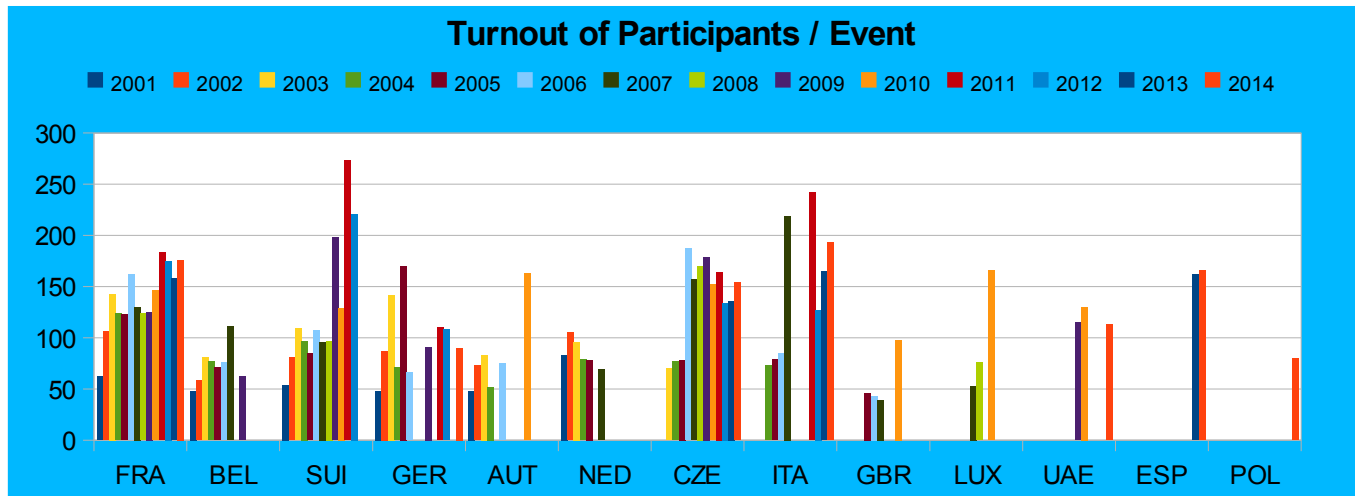

European Handbike Circuit 2001 - 2014

Number of races	116
Number of participants	10183

	FRA	BEL	SUI	GER	AUT	NED	CZE	ITA	GBR	LUX	UAE	ESP	POL	Σ	Average per race	Index 01 – 12
2001	62	48	54	48	48	83								343	57	100
2002	106	58	81	87	73	105								510	85	149
2003	143	81	109	142	83	96	70							724	103	181
2004	124	77	97	71	52	79	77	73						650	81	142
2005	123	71	85	170		78	78	79	46					730	91	160
2006	162	76	107	66	75		187	85	43					801	89	156
2007	130	111	96			69	157	219	39	53				874	79	139
2008	124		97				170	0		76				467	93	163
2009	125	62	198	91			179				115			770	86	150
2010	146		129		163		152		98	166	130			984	82	144
2011	183		273	110			164	242						972	122	214
2012	175		221	108			134	127			0			765	96	168
2013	158						136	165				162		621	89	156
2014	176			90			154	193			113	166	80	972	81	142
Races	14	9	15	10	7	6	21	13	5	4	6	4	2	10183		

Double event	no race	Cancellation
--------------	---------	--------------

European Handbike Circuit 2001 – 2014

Classification – Turnout of participants

	Men										Women																		
	Total	H1/2	H1	H2	H3	H4	H5	HO	H3/4	MH	WH	H1	H2	H3	H4	H5	HO												
2001*	147	20											115	135	12														
2002*	130	13											103	116	14														
2003*	185	21			66	81											168	17											
2004	227	22			78	107											207	20											
2005	267		8	22	93	79	44											246	21			4	17						
2006	267		7	18	107	73	40											245	22			1	5	16					
2007	258		8	21	97	78	30											234	24			4	5	15					
2008	201		8	14	73	84											179	22			1	5	16						
2009	221		8	15	90	77	9											199	22			1	5	15			1		
2010	267		8	23	103	81	20	4											239	28			2	11	11			4	0
2011	304		10	28	112	92	19	10											271	33			4	10	12			6	1
2012	282		13	26	101	95	9	8											252	30			3	12	7			7	1
2013	247		11	19	106	74	6	2											218	29			2	9	11			6	1
2014	312		17	27	131	89	9	3											276	34	0	1	14	14			1	4	
Total	H1/2	H1	H2	H3	H4	H5	HO	H3/4	MH	WH	H1	H2	H3	H4	H5	HO													