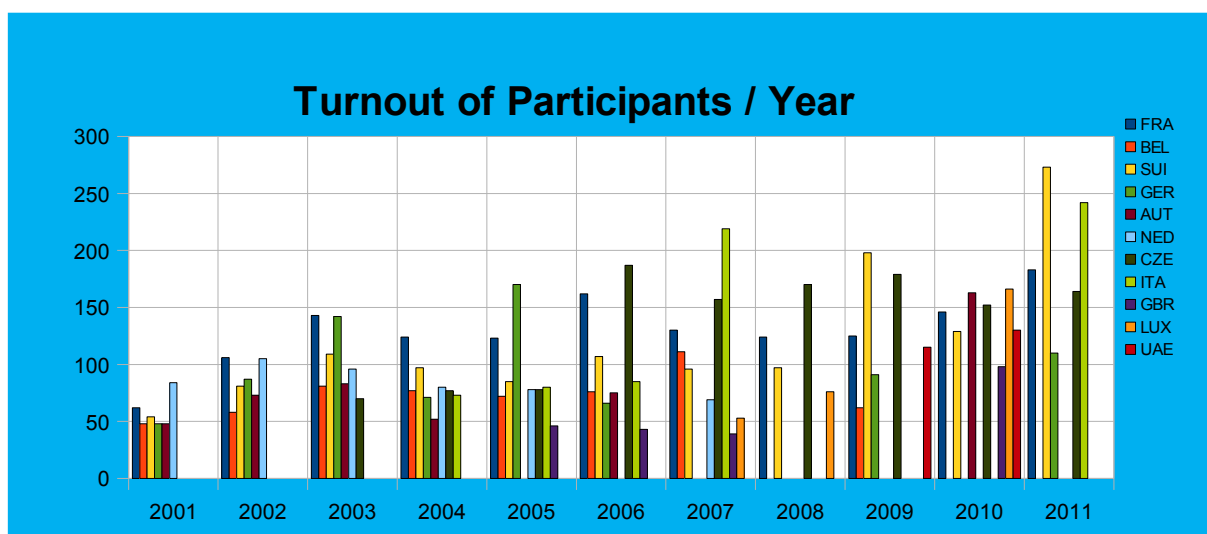

European Handbike Circuit 2001 - 2011

Turnout of participants (Development)

	FRA	BEL	SUI	GER	AUT	NED	CZE	ITA	GBR	LUX	UAE	Σ	Average per race	Index 01 - 11
2001	62	48	54	48	48	84						344	57	100
2002	106	58	81	87	73	105						510	85	149
2003	143	81	109	142	83	96	70					724	103	181
2004	124	77	97	71	52	80	77	73				651	81	142
2005	123	72	85	170		78	78	80	46			732	92	161
2006	162	76	107	66	75		187	85	43			801	89	156
2007	130	111	96			69	157	219	39	53		874	79	139
2008	124		97				170	0		76		467	93	163
2009	125	62	198	91			179				115	770	86	150
2010	146		129		163		152		98	166	130	984	82	144
2011	183		273	110			164	242				972	122	214

Double event
no race
Cancellation

European Handbike Circuit 2001 - 2011

Turnout of members

	Total	Men								Women						
		H1	3/4	H2	H3	H4	HO	H1.1	H1.2	WH	H1	H2	H3	H4	O	
2001*	147	20	115								12					
2002*	130	13	103								14					
2003*	185	21		66	81						17					
2004	227	22		78	107						20					
2005	267	30		93	79	44		8	22	21		4	17			
2006	267	25		107	73	40		7	18	22	1	5	16			
2007	258	29		97	78	30		8	21	24	4	5	15			
2008	201	22		73	84			8	14	22	1	5	16			
2009	221	23		90	77		9	8	15	22	1	5	15			1
2010	267	31		103	81	20	4	8	23	28	2	11	11	4		0
2011	304	38		112	92	19	10	10	28	33	4	10	12	6		1