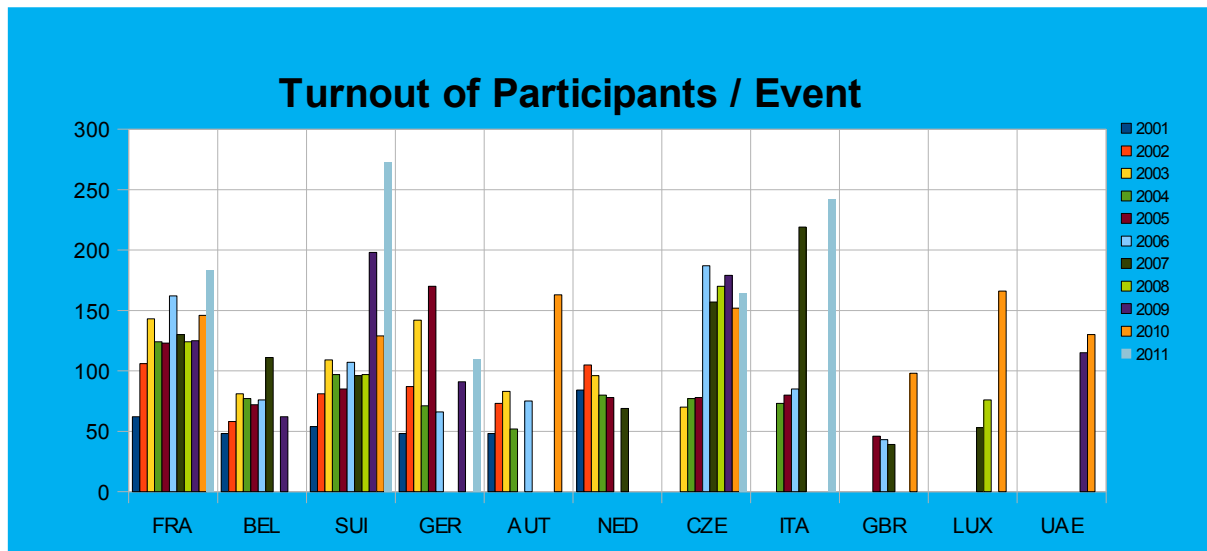

European Handbike Circuit 2001 - 2011

Turnout of participants (Development)

	FRA	BEL	SUI	GER	AUT	NED	CZE	ITA	GBR	LUX	UAE	Σ	Average per race	Index 01 - 11
2001	62	48	54	48	48	84						344	57	100
2002	106	58	81	87	73	105						510	85	149
2003	143	81	109	142	83	96	70					724	103	181
2004	124	77	97	71	52	80	77	73				651	81	142
2005	123	72	85	170		78	78	80	46			732	92	161
2006	162	76	107	66	75		187	85	43			801	89	156
2007	130	111	96			69	157	219	39	53		874	79	139
2008	124		97				170	0		76		467	93	163
2009	125	62	198	91			179				115	770	86	150
2010	146		129		163		152		98	166	130	984	82	144
2011	183		273	110			164	242				972	122	214

Double event
no race
Cancellation

European Handbike Circuit 2001 - 2011

Turnout of members

	Total	Men								Women						
		H1	3/4	H2	H3	H4	HO	H1.1	H1.2	WH	H1	H2	H3	H4	O	
2001*	147	20	115								12					
2002*	130	13	103								14					
2003*	185	21		66	81						17					
2004	227	22		78	107						20					
2005	267	30		93	79	44		8	22	21		4	17			
2006	267	25		107	73	40		7	18	22	1	5	16			
2007	258	29		97	78	30		8	21	24	4	5	15			
2008	201	22		73	84			8	14	22	1	5	16			
2009	221	23		90	77		9	8	15	22	1	5	15			1
2010	267	31		103	81	20	4	8	23	28	2	11	11	4		0
2011	304	38		112	92	19	10	10	28	33	4	10	12	6		1